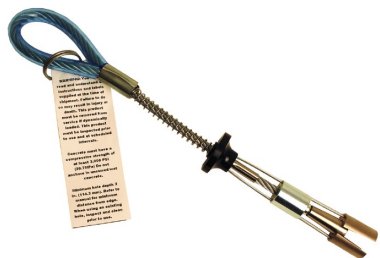

## 锚固设备

坠落防护

### 技术细节

装备类型	便携锚
主要支架的组成	钢
Lock	Manual system
固定挂点总数	1
使用	用于垂直移动

## ANCHORAGE DEVICES

Portable anchorage device with reusable connector. 5000 pounds capacity.

Fall protection