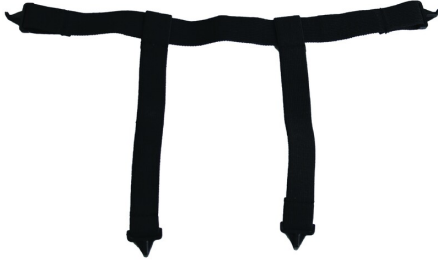

ELASTIC CHIN STRAP

ACCESSOIRES CASQUES - MARQUAGE

Protection de la tête

Jugulaire élastique allie sécurité et confort lors des scénarios sujets au glissement du casque

Applications

- Agriculture
- Travaux publics
- Bâtiment
- Industrie lourde
- Industrie légère
- Maintenance

Certifications et normes

ELASTIC CHIN STRAP

ACCESSOIRES CASQUES - MARQUAGE

Protection de la tête

Jugulaire élastique allie sécurité et confort lors des scénarios sujets au glissement du casque

Détails - Normes

Détails techniques

Type de produit	Accessoire
Type d'accessoire	Jugulaire
Couleur principale	Noir
Points du support	4 points
Couleurs contenues	Noir
Type de conditionnement	Sachet de 12

Head protection

ELASTIC CHIN STRAP

HELMETS ACCESSORIES - MARKING

Elastic chin strap combines safety and comfort during scenarios prone to hard hat slipping

Logistics information

Reference	Colour	Size	Designation	EAN13	Box code			Weight			
WCA76000	Colourless	-	ELASTIC CHIN STRAP	0	0	1	1	0.0 kg	0.0 cm	0.0 cm	0.0 cm