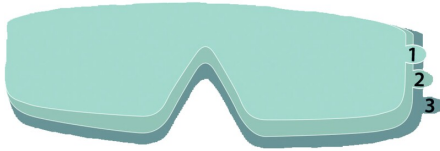

# FILM GOGGLE

ΓΥΑΛΙΑ ΜΑΣΚΑ

Κουτί με 10 σετ προστατευτικών μεμβρανών για την προστασία των προσοφθάλμιων φακών. Κάθε σετ αποτελείται από 3 επάλληλα στρώματα που χρησιμοποιούνται το ένα μετά το άλλο.