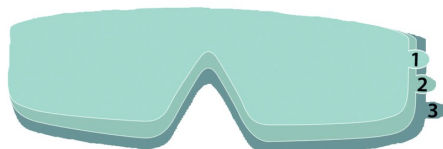

## GOGLE OCHRONNE

Pudełko z 10 zestawami folii ochronnej do zabezpieczania soczewek gogli. Każdy zestaw składa się z 3 nałożonych na siebie warstw, które można stosować jedna po drugiej.