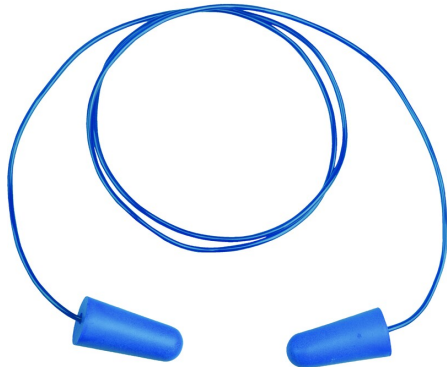

Proteção da cabeça

CONICDE200

TAMPÕES DE OUVIDOS DESCARTÁVEIS

Caixa de 200 pares de tampões auriculares detetáveis em poliuretano com cordão plástico detetável (inserções em ferro e latão), ideal para a indústria alimentar. Saco plástico individual para 2 cápsulas.

CONICDE200

TAMPÕES DE OUVIDOS DESCARTÁVEIS

Caixa de 200 pares de tampões auriculares detetáveis em poliuretano com cordão plástico detetável (inserções em ferro e latão), ideal para a indústria alimentar. Saco plástico individual para 2 cápsulas.

Detalhes - Normas

Detalhes técnicos

| | |
|---------------------------------|------------------------|
| Tipo de produto | Protetores auriculares |
| Materiais de apoio | Latão, Plástico |
| Materiais da proteção auricular | Espuma de PU |
| Kind of product | Disposable |
| SNR | 37 dB |
| Noise reduction dB (HML) | H, M, L |
| H | 37 |
| M | 35 |
| L | 30 |
| NRR | 33 dB |
| Vantagem adicional | Metal detetável |
| Peso | 64 g |
| Tamanho | Unique size |
| Quantity per pack | 200 pair |
| Quantidade por caixa (PCB) | 5 |

Head protection

CONICDE200

DISPOSABLE EARPLUGS

Box of 200 pairs of detectable polyurethane earplugs with detectable plastic cord (iron and brass inserts), ideal for the food industry. Individual plastic sachet with 2 earplugs.