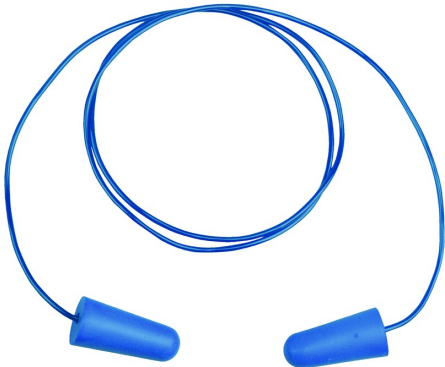

CONICDE200

БЕРУШИ КРАТКОСРОЧНОГО ПРИМЕНЕНИЯ

Коробка с 200 парами обнаруживаемых полиуретановых берушей с обнаруживаемым пластиковым шнуром (железные и латунные вставки), идеально подходящих для пищевой промышленности. Индивидуальный пластиковый пакет с 2-мя крышками.

Средства защиты головы

Применение

- Производство / переработка
- Гостиницы и общественное питание
- Уборка

Сертификация и стандарты

EN 352-2

SNR 37 DB
H 37
M 35
L 30
Ø 5-10 MM

ANSI S3.19

NNR 33 DB